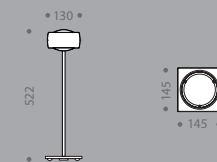

36 | 37

FASSUNG / SOCKET	LEISTUNG MAX. / POWER	LAMPE / LAMP	ARTIKEL NR. / ITEM. NO.
GY 6,35	50W	inkl. 50W	53 - 166 00 05
GY 6,35	50W	incl. 50W	53 - 166 00 05
GY 6,35	50W	inkl. 50W	53 - 166 01 05
GY 6,35	50W	incl. 50W	53 - 166 01 05
GY 6,35	50W	inkl. 50W	53 - 166 00 03
GY 6,35	50W	incl. 50W	53 - 166 00 03
GY 6,35	50W	inkl. 50W	53 - 166 00 13
GY 6,35	50W	incl. 50W	53 - 166 00 13
GY 6,35	50W	inkl. 50W	53 - 166 00 01
GY 6,35	50W	incl. 50W	53 - 166 00 01
GY 6,35	50W	inkl. 50W	53 - 166 00 11
GY 6,35	50W	incl. 50W	53 - 166 00 11