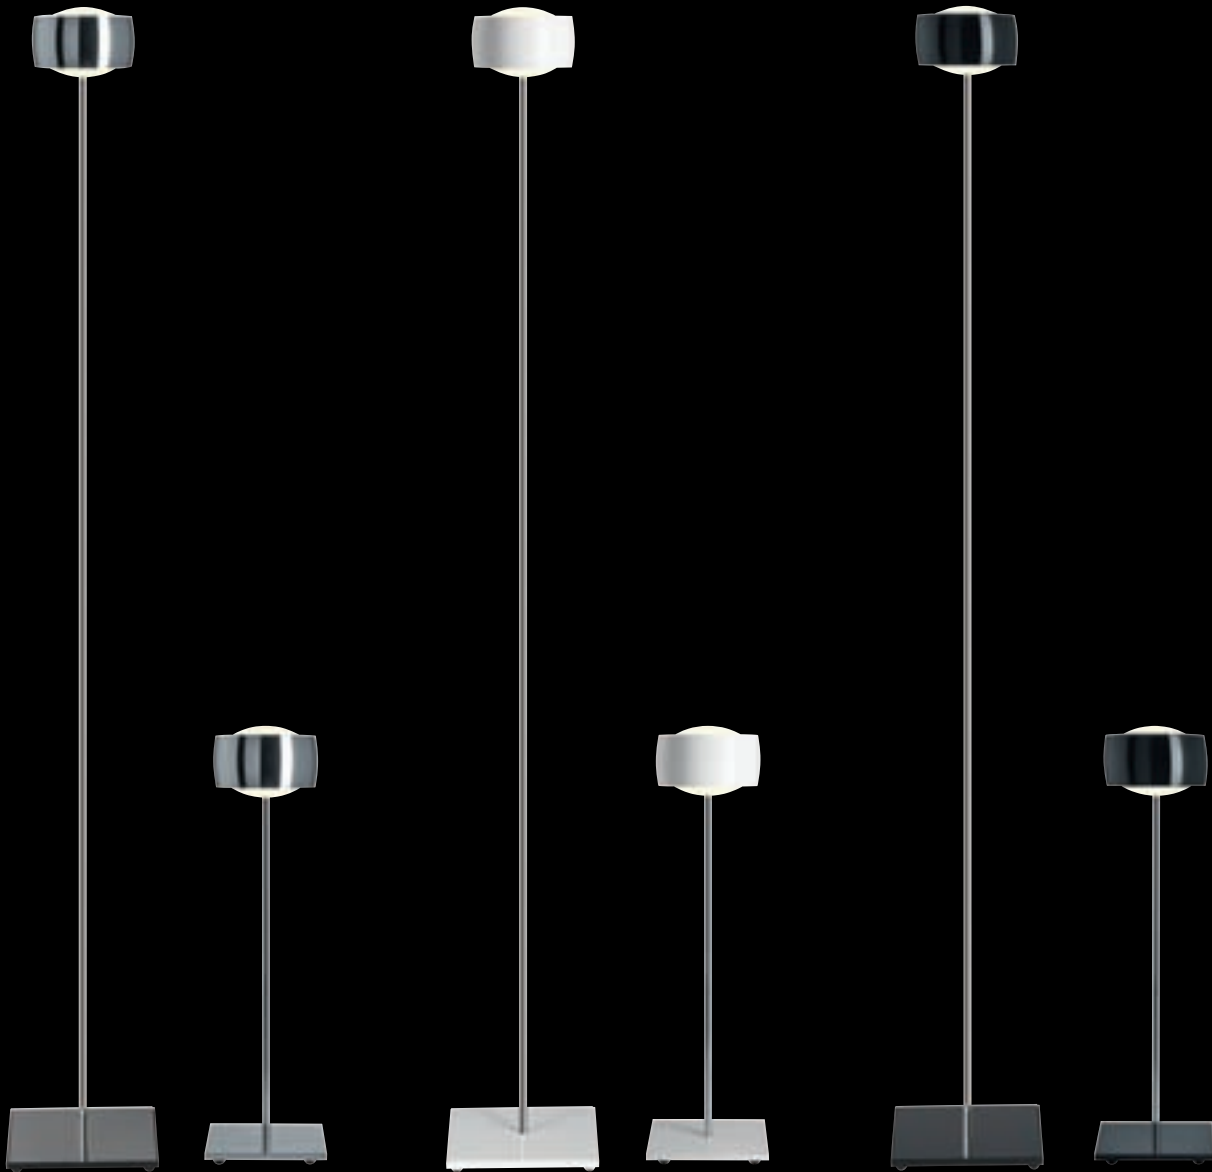

PULL-IT_schwarz / black (230V)

PULL-IT_chrom / chrome (230V)

GRACE (230V)

PULL-IT / GRACE (230V)

GRACE_chrom / *chrome* . weiß glänzend / *bright white* . schwarz glänzend / *bright black*