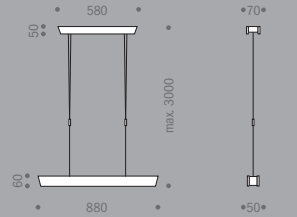

FASSUNG / SOCKET	LEISTUNG MAX. / POWER	LAMPE / LAMP	ARTIKEL NR. / ITEM. NO.
-	30W, 1490lm	4 LED, 2700K, CRI > 85	52 - 291 00 05
-	30W, 1490lm	4 LED, 2700K, CRI > 85	52 - 291 00 05
-	30W, 1590lm	4 LED, 3000K, CRI > 85	52 - 290 00 05
-	30W, 1590lm	4 LED, 3000K, CRI > 85	52 - 290 00 05
-	-	-	30 - 290 02 03
-	-	-	30 - 290 02 03
-	-	-	30 - 290 02 08
-	-	-	30 - 290 02 08
-	-	-	30 - 290 02 01
-	-	-	30 - 290 02 01

Bitte separat bestellen: / please order separately:

-	45W, 2230lm	6 LED, 2700K, CRI > 85	52 - 291 01 05
-	45W, 2230lm	6 LED, 2700K, CRI > 85	52 - 291 01 05
-	45W, 2380lm	6 LED, 3000K, CRI > 85	52 - 290 01 05
-	45W, 2380lm	6 LED, 3000K, CRI > 85	52 - 290 01 05
-	-	-	30 - 290 03 03
-	-	-	30 - 290 03 03
-	-	-	30 - 290 03 08
-	-	-	30 - 290 03 08
-	-	-	30 - 290 03 01
-	-	-	30 - 290 03 01
-	-	-	30 - 290 01 03
-	-	-	30 - 290 01 03
-	-	-	30 - 290 01 08
-	-	-	30 - 290 01 08
-	-	-	30 - 290 01 01
-	-	-	30 - 290 01 01

Bitte separat bestellen: / please order separately: