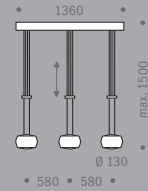

FASSUNG / SOCKET	LEISTUNG MAX. / POWER	LAMPE / LAMP	ARTIKEL NR. / ITEM. NO.
GY 6,35	1x50W	inkl. 50W	T9 - 361 00
GY 6,35	1x50W	incl. 50W	T9 - 361 00
GY 6,35	1x50W	inkl. 50W	9 - 361 00
GY 6,35	1x50W	incl. 50W	9 - 361 00
GY 6,35	2x50W	inkl. 50W	T9 - 353 93
GY 6,35	2x50W	incl. 50W	T9 - 353 93
GY 6,35	2x50W	inkl. 50W	9 - 353 93
GY 6,35	2x50W	incl. 50W	9 - 353 93
GY 6,35	2x50W	inkl. 50W	T9 - 354 93
GY 6,35	2x50W	incl. 50W	T9 - 354 93
GY 6,35	2x50W	inkl. 50W	9 - 354 93
GY 6,35	2x50W	incl. 50W	9 - 354 93
GY 6,35	3x50W	inkl. 50W	T9 - 354 95
GY 6,35	3x50W	incl. 50W	T9 - 354 95
GY 6,35	3x50W	inkl. 50W	9 - 354 95
GY 6,35	3x50W	incl. 50W	9 - 354 95
GY 6,35	3x50W	inkl. 50W	T9 - 355 95
GY 6,35	3x50W	incl. 50W	T9 - 355 95
GY 6,35	3x50W	inkl. 50W	9 - 355 95
GY 6,35	3x50W	incl. 50W	9 - 355 95