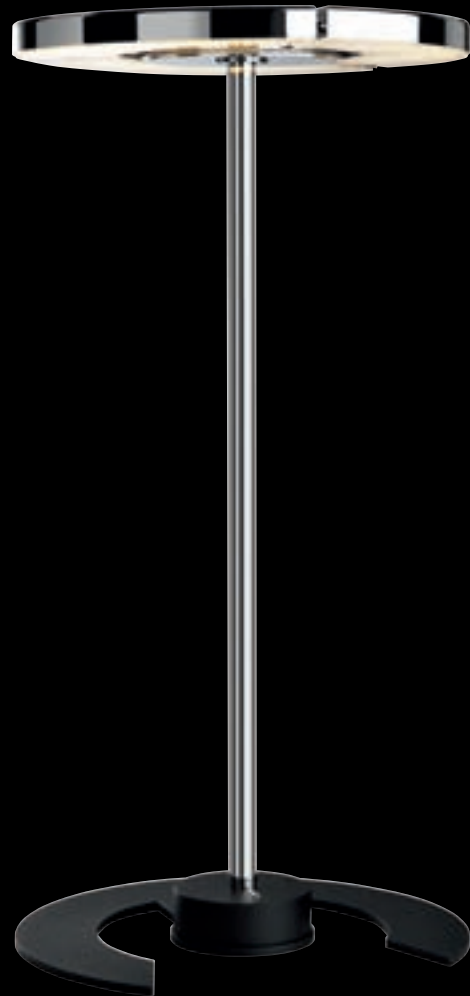

617

Trinity

Tischleuchte / table luminaire . Stehleuchte / floor luminaire . Design: EsserKnop Industriedesigner

LEUCHTENKOPF_chrom // FUß_schwarz // EIGENSCHAFTEN_Licht-Segmente drehbar, gleichzeitig bzw. unabhängig von einander schaltbar und dimmbar

LUMINAIRE HEAD_chrome // BASE_black // FEATURES_independantly pivotable light segments, simultaneously and independently switchable / dimmable