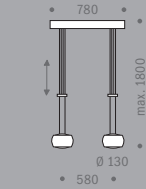

<sup>1</sup> Memory-Funktion: Zuletzt eingestellter Helligkeitswert wird gespeichert.

<sup>2</sup> Abhängung auf Anfrage bis 5m Länge erhältlich.

FASSUNG / SOCKET	LEISTUNG MAX. / POWER	LAMPE / LAMP	ARTIKEL NR. / ITEM. NO.
GY 6,35	1x50W	inkl. 50W	T9 - 361 00
GY 6,35	1x50W	incl. 50W	T9 - 361 00
GY 6,35	1x50W	inkl. 50W	9 - 361 00
GY 6,35	1x50W	incl. 50W	9 - 361 00
GY 6,35	2x50W	inkl. 50W	T9 - 353 93
GY 6,35	2x50W	incl. 50W	T9 - 353 93
GY 6,35	2x50W	inkl. 50W	9 - 353 93
GY 6,35	2x50W	incl. 50W	9 - 353 93
GY 6,35	2x50W	inkl. 50W	T9 - 354 93
GY 6,35	2x50W	incl. 50W	T9 - 354 93
GY 6,35	2x50W	inkl. 50W	9 - 354 93
GY 6,35	2x50W	incl. 50W	9 - 354 93
GY 6,35	3x50W	inkl. 50W	T9 - 354 95
GY 6,35	3x50W	incl. 50W	T9 - 354 95
GY 6,35	3x50W	inkl. 50W	9 - 354 95
GY 6,35	3x50W	incl. 50W	9 - 354 95
GY 6,35	3x50W	inkl. 50W	T9 - 355 95
GY 6,35	3x50W	incl. 50W	T9 - 355 95
GY 6,35	3x50W	inkl. 50W	9 - 355 95
GY 6,35	3x50W	incl. 50W	9 - 355 95