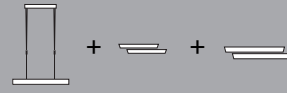

FASSUNG / SOCKET	LEISTUNG MAX. / POWER	LAMPE / LAMP	ARTIKEL NR. / ITEM. NO.
-	30W, 1490lm	4 LED, 2700K, CRI > 85	52 - 291 00 05
-	30W, 1490lm	4 LED, 2700K, CRI > 85	52 - 291 00 05
-	30W, 1590lm	4 LED, 3000K, CRI > 85	52 - 290 00 05
-	30W, 1590lm	4 LED, 3000K, CRI > 85	52 - 290 00 05
-	-	-	30 - 290 02 03
-	-	-	30 - 290 02 03
-	-	-	30 - 290 02 08
-	-	-	30 - 290 02 08
-	-	-	30 - 290 02 01
-	-	-	30 - 290 02 01

Bitte separat bestellen: / please order separately: