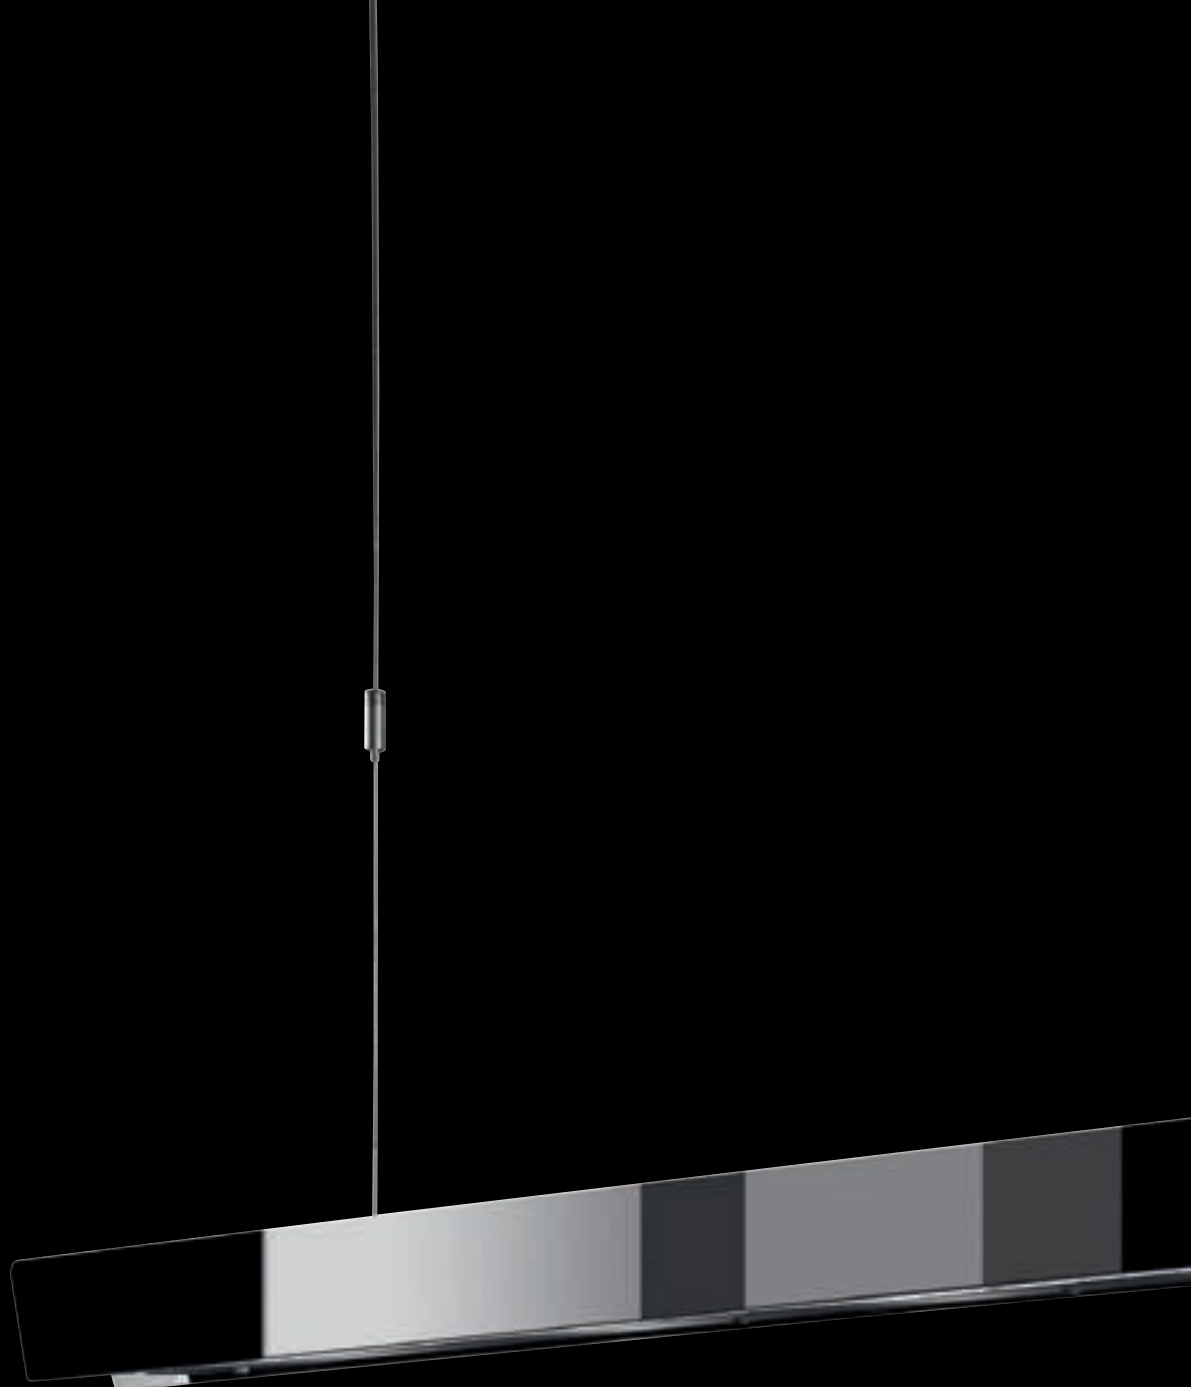

Farben ☐ ☐ ☐ Colours

Cheek2Cheek Pendelleuchte /
LEUCHTENKOPF_schwarz glänzend . silber . weiß glänzend //
LUMINAIRE HEAD_bright black . silver .