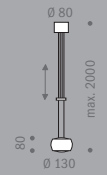

<sup>1</sup> Memory-Funktion: Zuletzt eingestellter Helligkeitswert wird gespeichert.

<sup>2</sup> Abhängung auf Anfrage bis 5m Länge erhältlich.

FASSUNG / SOCKET	LEISTUNG MAX. / POWER	LAMPE / LAMP	ARTIKEL NR. / ITEM. NO.
GY 6,35	1x50W	inkl. 50W	T9 - 361 00
GY 6,35	1x50W	incl. 50W	T9 - 361 00
GY 6,35	1x50W	inkl. 50W	9 - 361 00
GY 6,35	1x50W	incl. 50W	9 - 361 00
GY 6,35	2x50W	inkl. 50W	T9 - 353 93
GY 6,35	2x50W	incl. 50W	T9 - 353 93
GY 6,35	2x50W	inkl. 50W	9 - 353 93
GY 6,35	2x50W	incl. 50W	9 - 353 93
GY 6,35	2x50W	inkl. 50W	T9 - 354 93
GY 6,35	2x50W	incl. 50W	T9 - 354 93
GY 6,35	2x50W	inkl. 50W	9 - 354 93
GY 6,35	2x50W	incl. 50W	9 - 354 93
GY 6,35	3x50W	inkl. 50W	T9 - 354 95
GY 6,35	3x50W	incl. 50W	T9 - 354 95
GY 6,35	3x50W	inkl. 50W	9 - 354 95
GY 6,35	3x50W	incl. 50W	9 - 354 95
GY 6,35	3x50W	inkl. 50W	T9 - 355 95
GY 6,35	3x50W	incl. 50W	T9 - 355 95
GY 6,35	3x50W	inkl. 50W	9 - 355 95
GY 6,35	3x50W	incl. 50W	9 - 355 95