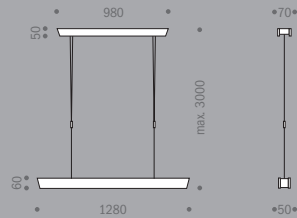

32 | 33

FASSUNG / SOCKET	LEISTUNG MAX. / POWER	LAMPE / LAMP	ARTIKEL NR. / ITEM. NO.
-	28W, 1840lm	24 LED, 3000K, CRI > 80	T52 - 304 00 10
-	28W, 1840lm	24 LED, 3000K, CRI > 80	T52 - 304 00 10